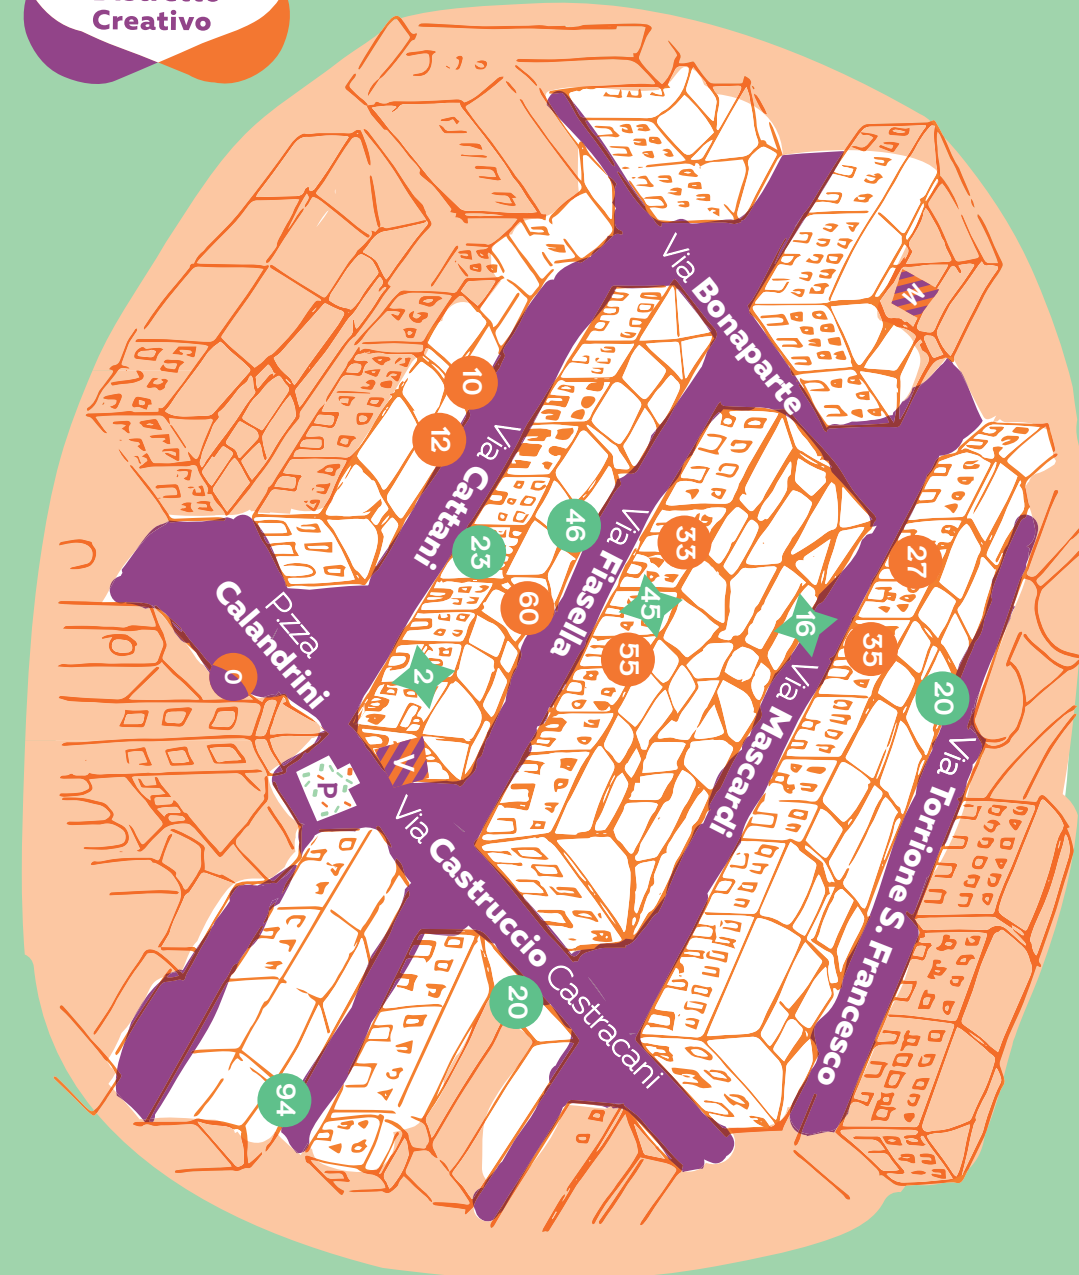

ARTE
in STRADA

Nelle vie del **centro storico**
dalle **10,30 alle 20,00**
di **Sarzana**

SAB / DOM

02 03 12

DESIGN
MARKET

Una selezione di arte, artigianato
e design all'interno delle attività
del Distretto Creativo (vedi civico)

MO-
STRE POP
UP

Foto, grafica, pittura, illustrazione
e scultura nelle vie del Distretto
Creativo. Aguzza la vista!

VIA CATTANI 12
VR Design
Tavole Labirinto
Rivelami Official

VIA CATTANI 10
Nuketown Guitars

VIA FIASELLA 60
Atrapòsceramics

VIA FIASELLA 55
Sofia Figliè
Gomipandajess
8940km

VIA FIASELLA 33
DiversamenteMobili
Ritmiciclando
Mudarte | Precious Plastic

VIA MASCARDI 35
Plato'
Recyclaire
Pepemelograno
Dedé Arte Profumata
Vrk macramè
Giléko
AliMixAndMatch
Madamacramè

MARIO PICCINI
Portr-Artist | Fotografia

SOFIA FIGLIÈ
Vogliamo la Luna | Illustrazione

HELGA AMBAK
I, malgrat tot Palestina | Illustrazione

MICHELE PERONCINI
Absentia e Gentleman | Illustrazione

NICOLÒ FORCERI
Antitesi | Fotografia

FEDERICO BRAMBILLA
Rebellion | Acquerello

NOEMI TALAMONA
Grafismi | Illustrazione

FRANCESCO FIDANI
Magic-Rail Express | Illustrazione

FABIO GIANARDI
Ritratti | Fotografia

BRESCIANI, DIMARTINO, GATTINI
Drastic Noise | Grafica audiovisiva

46 **LUCA GALASSI**
Aquarius | Scultura

M **MOLTENI E MOTTA**
Rockfood al Bar Massimo | Fotografia

V **VINCENZO MAINARDI**
Impressioni di Liguria e Toscana
al Ristorante i Fondachi | Pittura

Evento promosso e sostenuto da

Sponsor tecnici

Evento promosso e sostenuto da

Sponsor tecnici